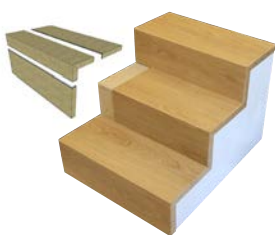

Typ C

TYP C FLOORIFY

Schodová hrana Floorify typ C Hrana s integrovanými bočními hranami

V letošním roce přicházíme s novou generací schodových hran Floorify typ C s integrovanými bočními hranami výšky 37 mm; posouváme tak vzhled a kvalitu výsledného schodiště na zcela jinou úroveň. Také realizace takových polootevřených, nebo zcela otevřených schodišť se nyní výrazně usnadňuje. Schodové hrany jsou vyrobeny přímo z podlahových panelů v barvě dekoru podlahy. Výsledkem je elegantní, moderní schodiště s velmi čistým provedením.

Typ C Hrana – levý ohyb

Typ C Hrana – pravý ohyb

Typ C Průběžný – levý ohyb

Typ C Průběžný – pravý ohyb

Realizace:

Schodové hrany Floorify se standardně dodávají v plné délce podlahové lamely a takto jsou naceněny v základním ceníku. Na přání je možné je vyrobit napojené do větší délky – vždy je nutné objednávat nadpojené už z výroby na požadovanou větší délku, nelze nadpojoovat jednotlivé schodové hrany na délku na stavbě. Samozřejmě je možné objednat hrany zakrácené na jinou menší požadovanou délku.