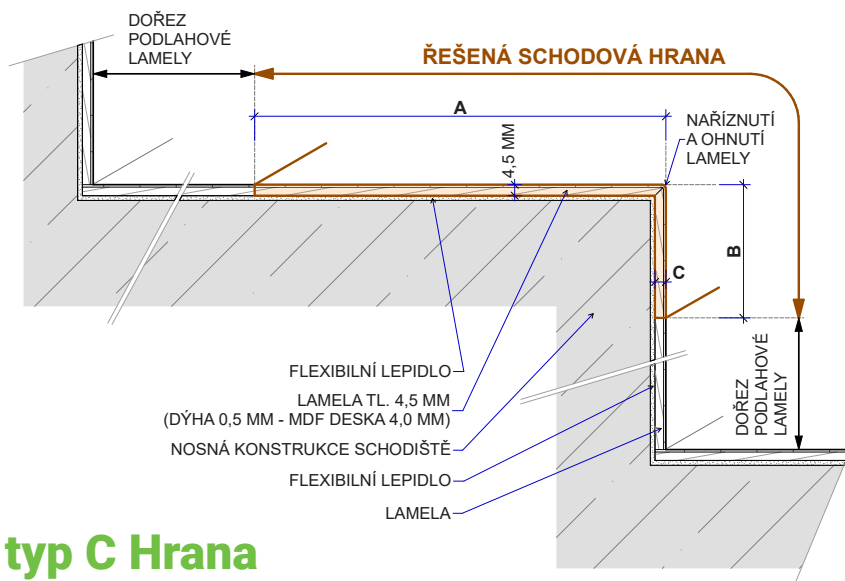

PARKET
KONCEPT

SCHODOVÉ HRANY
CENÍK 2023

CZK

floorify®

Platnost od 1. 5. 2023

Schodová hrana Floorify typ C

Řešení pro Vaše schody

Schodové hrany Floorify se standardně vyrábí jako typ C bez předsazeného nosu pro rovný obklad schodiště. Pro boční zališťování viditelné hrany schodu doporučujeme vhodně zvolenou hranu ABS. Svislý ohyb se provádí u obou řad BOARDS standardně na výšku 5 cm. Svislý ohyb u řady TILES (600 x 900 mm) se provádí na výšku 20 cm, takže celý schodový stupeň včetně podstupnice u rovného schodu je možné provést z jedné schodové hrany. Schodovou hranu TILES vzhledem k délce 900 mm bude nutné zpravidla objednávat v napojeném provedení ze dvou lamel buďto zakrácenou podle požadavku, nebo v celé dvojitě délce.

Typ C

TYP C FLOORIFY

Schodová hrana Floorify typ C Hrana s integrovanými bočními hranami

V letošním roce přicházíme s novou generací schodových hran Floorify typ C s integrovanými bočními hranami výšky 37 mm; posouváme tak vzhled a kvalitu výsledného schodiště na zcela jinou úroveň. Také realizace takových polootevřených, nebo zcela otevřených schodišť se nyní výrazně usnadňuje. Schodové hrany jsou vyrobeny přímo z podlahových panelů v barvě dekoru podlahy. Výsledkem je elegantní, moderní schodiště s velmi čistým provedením.

Typ C Hrana – levý ohyb

Typ C Hrana – pravý ohyb

Typ C Průběžný – levý ohyb

Typ C Průběžný – pravý ohyb

Realizace:

Schodové hrany Floorify se standardně dodávají v plné délce podlahové lamely a takto jsou naceněny v základním ceníku. Na přání je možné je vyrobit napojené do větší délky – vždy je nutné objednávat nadpojené už z výroby na požadovanou větší délku, nelze nadpojoovat jednotlivé schodové hrany na délku na stavbě. Samozřejmě je možné objednat hrany zakrácené na jinou menší požadovanou délku.